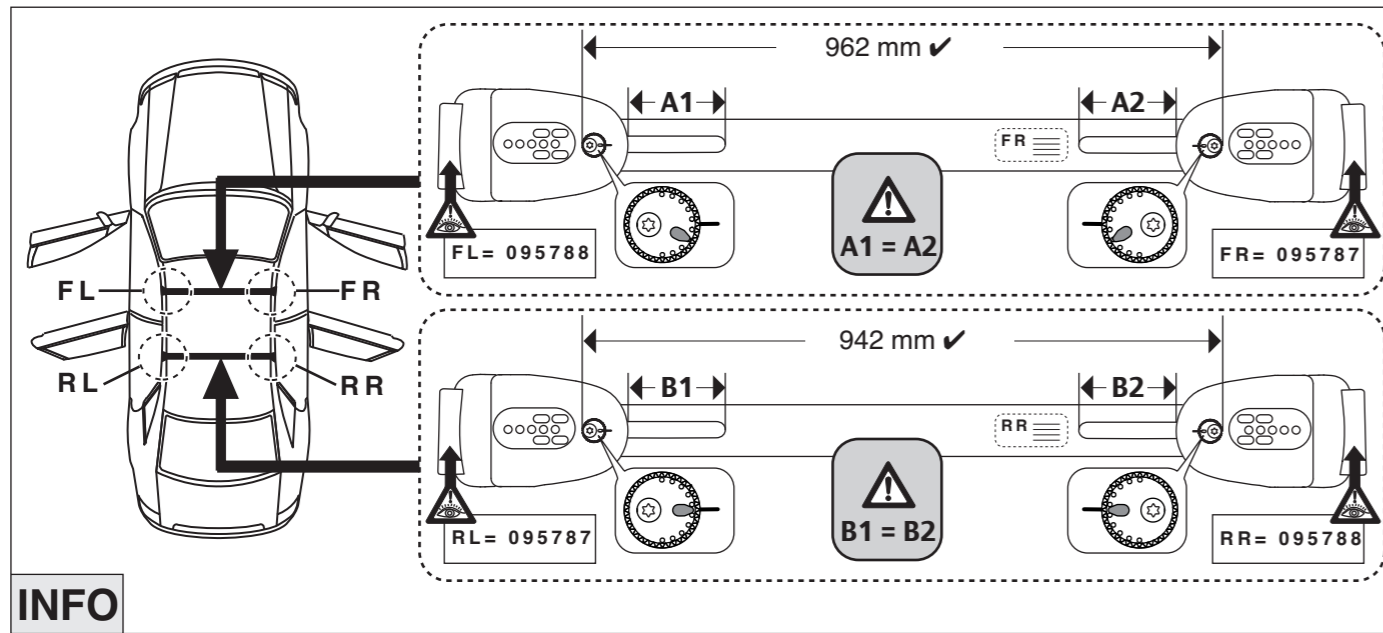

Part-No. : 044 267
Part-No. : 045 267

Part-No. : 044 267

Atera
MADE IN GERMANY

Atera GmbH
Im Herrach 1
D-88299 Leutkirch
Internet: www.atera.de

Atera SIGNO

Audi
A1 Sportback 03/2012-

INFO

Atera SIGNO