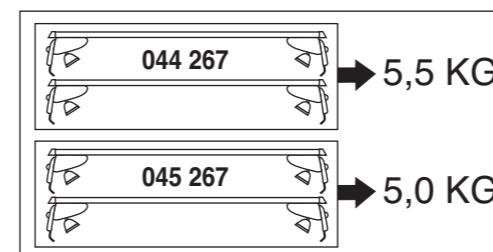

Part-No. : 044 267
Part-No. : 045 267

Part-No. : 044 267

Atera
MADE IN GERMANY

Atera GmbH
Im Herrach 1
D-88299 Leutkirch
Internet: www.atera.de

Atera SIGNO

Audi
A1 Sportback 03/2012-

INFO

Atera SIGNO