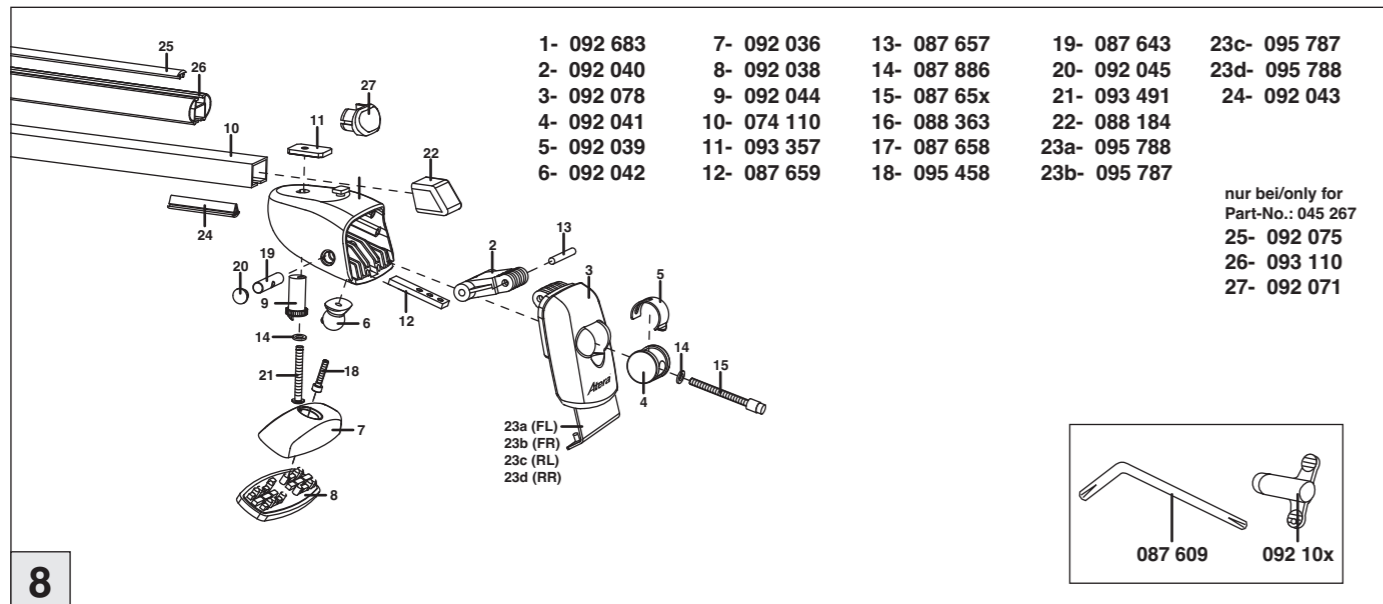

Atera SIGNO

Audi
A1 Sportback 03/2012-

6

nur bei / only for Part-No.: 045 267

7

8

Atera SIGNO

Audi
A1 Sportback 03/2012-

Part-No. : 044 267
Part-No. : 045 267

Part-No. : 044 267

Atera
MADE IN GERMANY

Atera GmbH
Im Herrach 1
D-88299 Leutkirch
Internet: www.atera.de

Atera SIGNO

Audi
A1 Sportback 03/2012-

INFO

Atera SIGNO