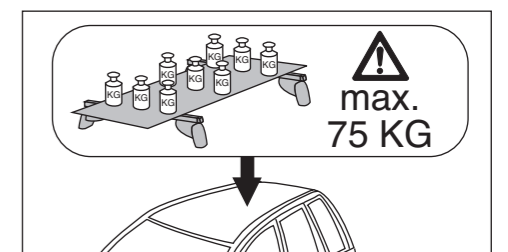

Atera
MADE IN GERMANY

Atera GmbH
Im Herrach 1
D-88299 Leutkirch
Internet: www.atera.de