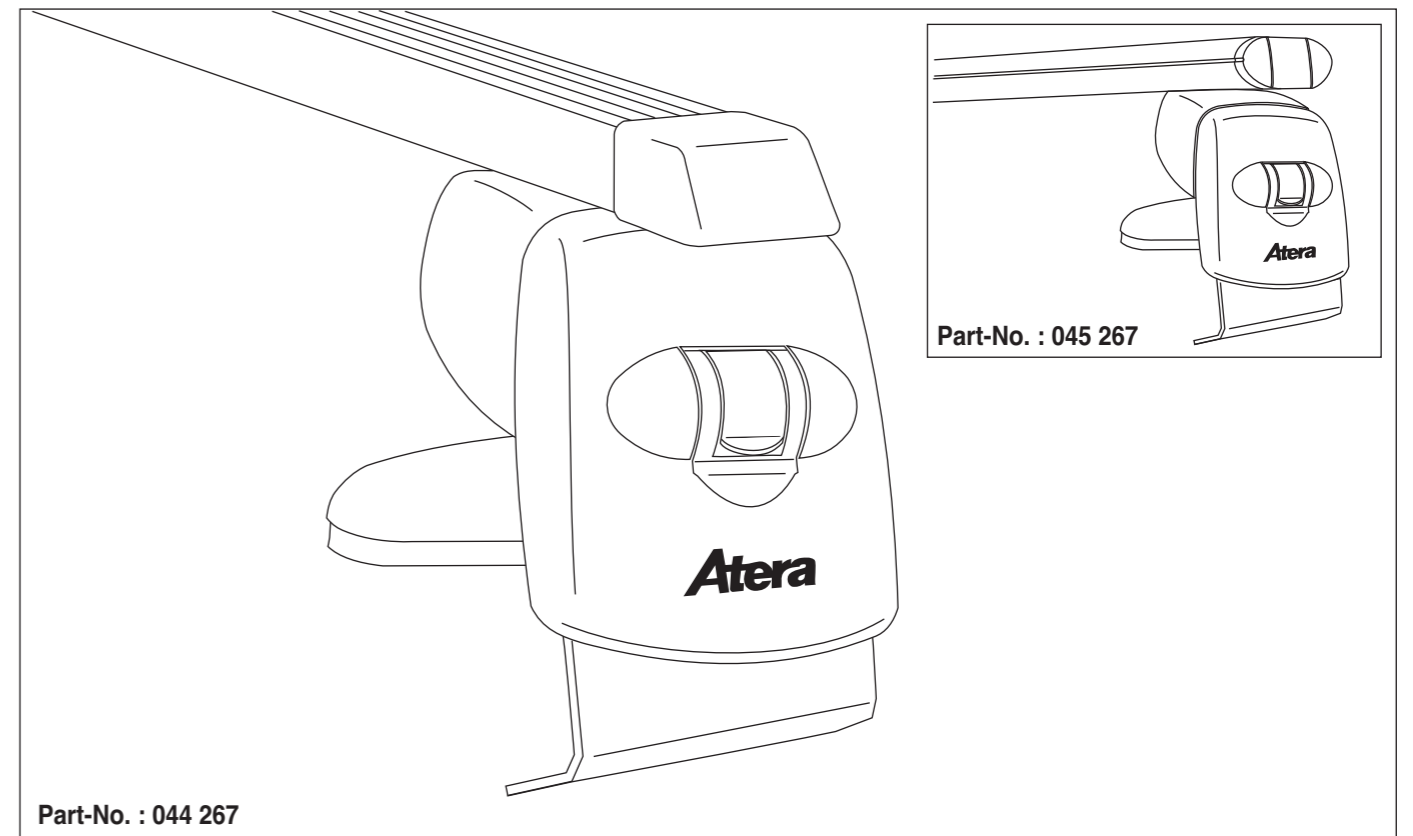

Atera SIGNO

Audi
A1 Sportback 03/2012-

6

nur bei / only for Part-No.: 045 267

7

8

Atera SIGNO

Audi
A1 Sportback 03/2012-

Part-No. : 044 267
Part-No. : 045 267

Part-No. : 044 267

Atera
MADE IN GERMANY

Atera GmbH
Im Herrach 1
D-88299 Leutkirch
Internet: www.atera.de

Atera SIGNO

Audi
A1 Sportback 03/2012-

INFO

Atera SIGNO