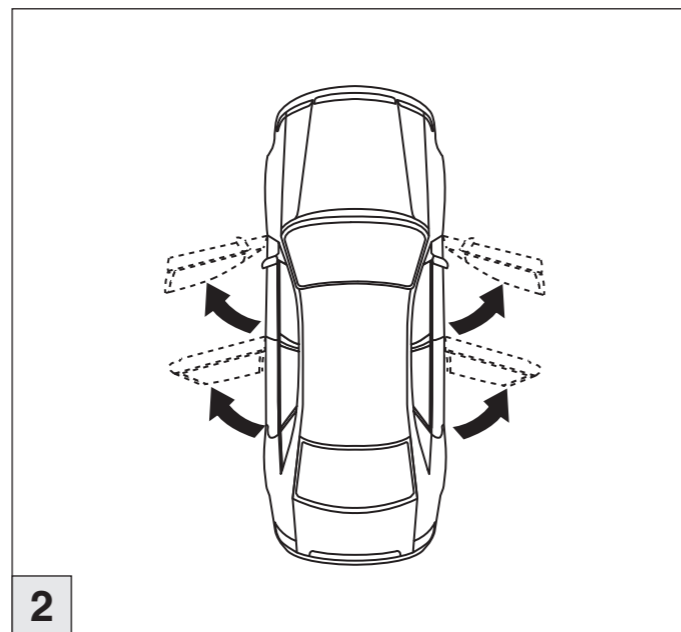

Part-No. : 044 267
Part-No. : 045 267

Part-No. : 044 267

Atera
MADE IN GERMANY

Atera GmbH
Im Herrach 1
D-88299 Leutkirch
Internet: www.atera.de

Atera SIGNO

Audi
A1 Sportback 03/2012-

INFO

Atera SIGNO