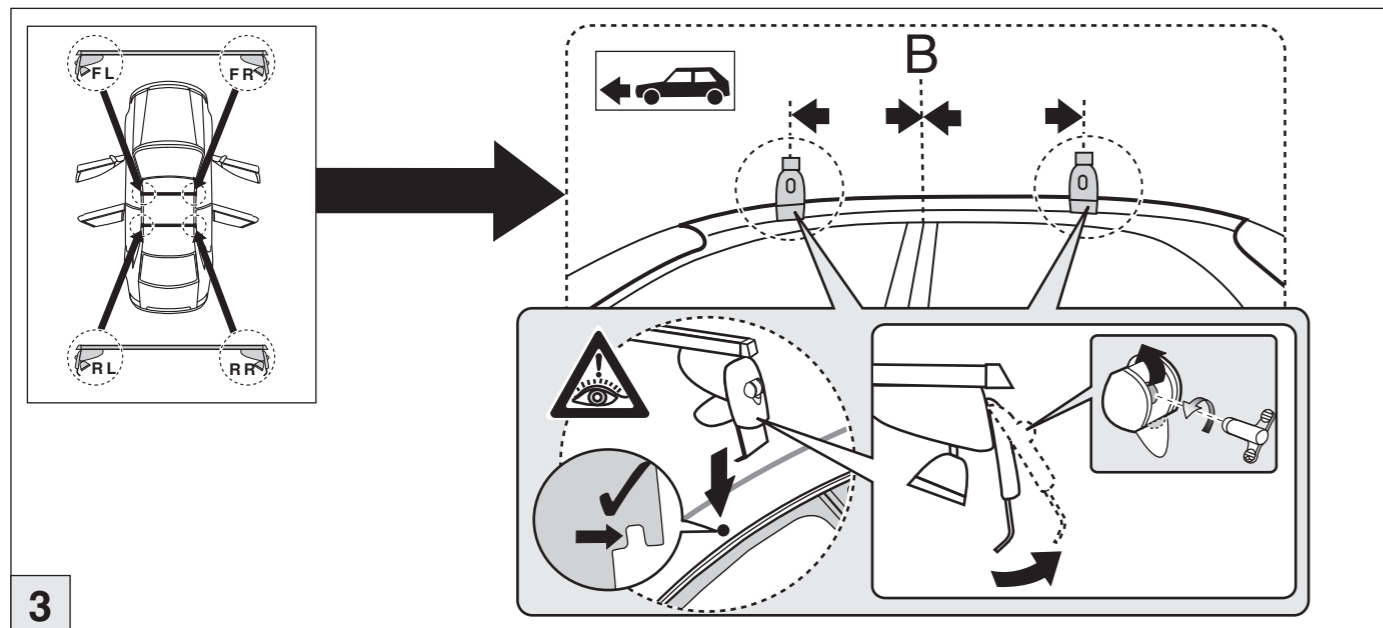

Part-No. : 044 267
Part-No. : 045 267

Part-No. : 044 267

Atera
MADE IN GERMANY

Atera GmbH
Im Herrach 1
D-88299 Leutkirch
Internet: www.atera.de

Atera SIGNO

Audi
A1 Sportback 03/2012-

INFO

Atera SIGNO