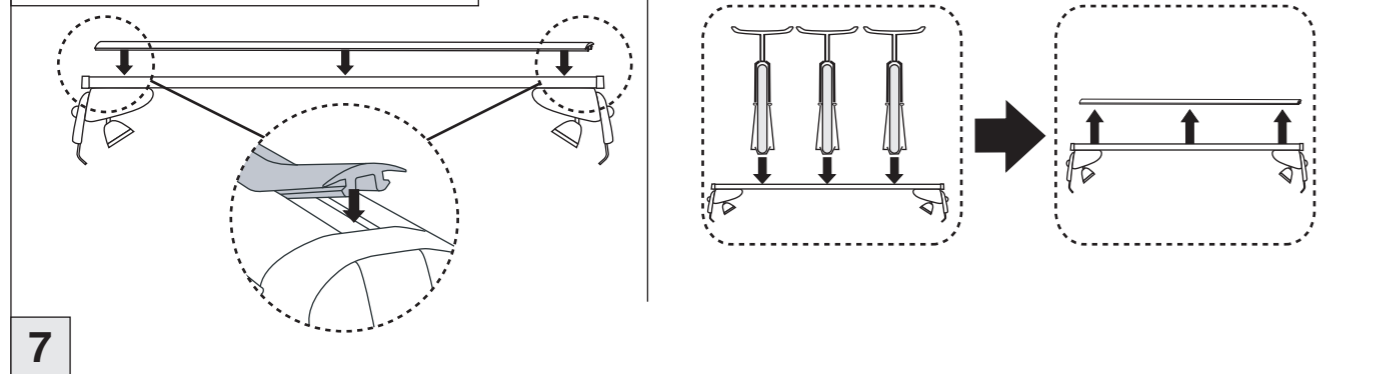

Atera SIGNO

Audi
A1 Sportback 03/2012-

6

nur bei / only for Part-No.: 045 267

7

8

Atera SIGNO

Audi
A1 Sportback 03/2012-