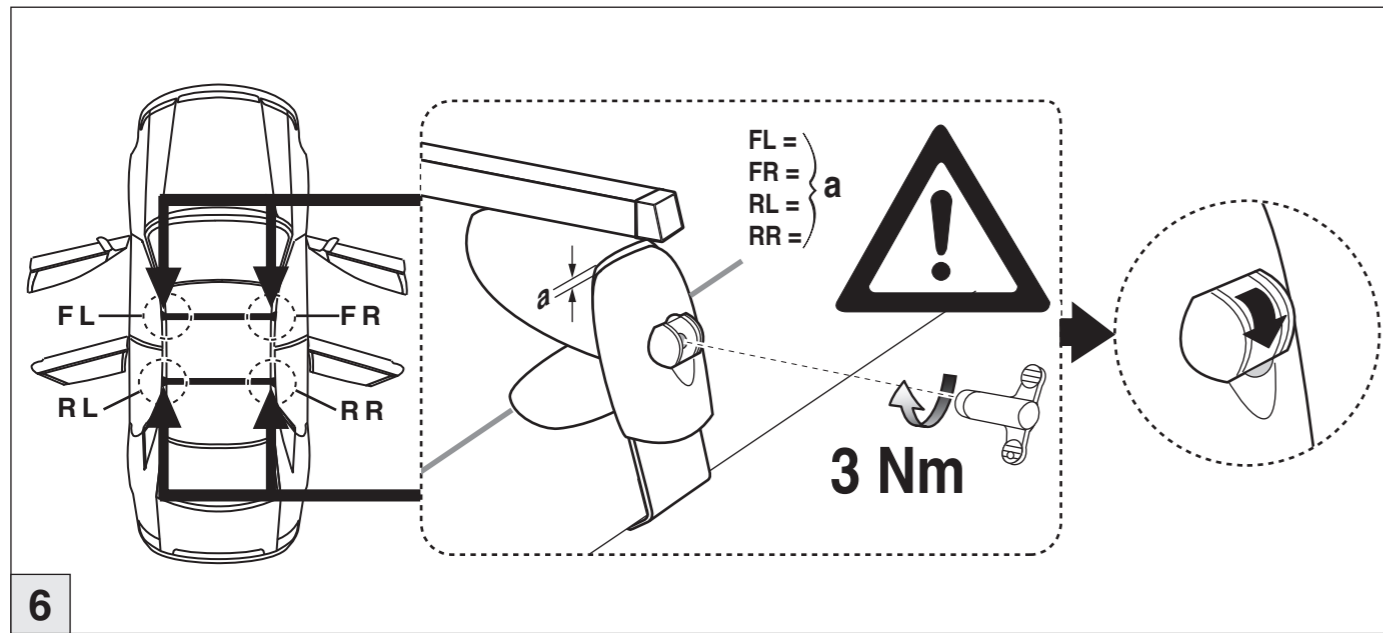

Atera SIGNO

Audi
A1 Sportback 03/2012-

6

nur bei / only for Part-No.: 045 267